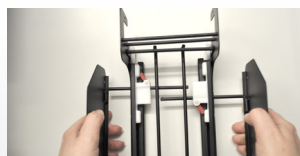

Praktischer Pusherauszug
Poussoir extrait pratique
Intero pusher estrato pratico

Gewünschte Breite mit 4 Klemmhebel
arretierbar
Régler la largeur avec des leviers de
serrage
Regolare la larghezza con leve di fissag-
gio arrestabili