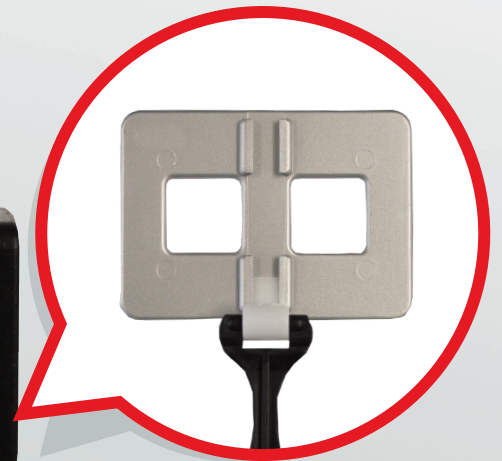

PDS Universalklammer

System unbreakable
Stufenlose innenliegende Rasterung
Klickrahmen und Preiskassetten

**SYSTEM
UNBREAK-
ABLE**

CHF 4.75

www.pds.ag

Size (H) 150mm with adapter

MATERIAL PP/POM **CLAMPING** with max 20mm **USING** for wood or vegetable case **COLOUR** black / clip black or white available **DESIGN** by PDS

Geeignet für Klickrahmen und Preiskassetten
 Convient pour les cadres rapides et les cassettes de prix
 Adatto a cornici a scatto e cassetta del prezzo

Adapter in weiss oder schwarz erhältlich
 Adaptateur est disponible en blanc ou noir
 L'adattatore è disponibile in bianco o nero

Ohne Federzunge – keine Bruchgefahr
 Pas de languette élastique – aucun risque de rupture
 Senza linguetta elastica – nessun pericolo di rottura

+180°

Stufenlose, innenliegende Rasterung für Klickadapter
 Trame continue et intérieure pour l'adaptateur de cadres rapides
 Scatto continuo interno per adattatore click

Art.Nr. 53.0056.48

PDS Universalklammer

Klammer schwarz, Adapter **weiss**
 Zur Befestigung an Holz- oder Gemüseboxen
 Format: (H) 150 mm,
 Klemmbreite max. 20 mm
 (VE à 25 Stück)

PDS Pince universelle

Pince noir, adaptateur **blanc**
 pour une fixation sur des caisses en bois ou
 des caisses de légumes
 Dimensions: (H) 150 mm, largeur de serrage max. 20 mm
 Unité d'emballage de 25 pièces