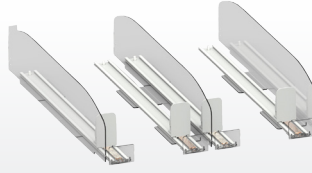

# PDS Warenschieber Pusher TK „Twin“

**Optik** glasklar

**Selbstausrichtung**

**Schnelles** positionieren

**Put-Swing-Fix** System

**Individuelle** Breitenanpassung der Produkte

**Präsentation** gerade oder schräg möglich

## PDS Pusher spingiprodotto a spinta „Twin“

Optik glasklar  
Optique transparent  
Aspetto trasparente

Put-Swing-Fix System  
Système de fixation après mise en place et bascule  
Sistema put-swing-fix

Präsentation gerade oder schräge möglich  
Présentation au choix droite ou oblique  
Presentazione possibile diritta o obliqua