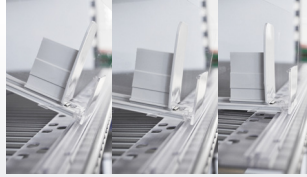

Put-Swing-Fix System
Système de fixation après mise en place et bascule
Sistema put-swing-fix